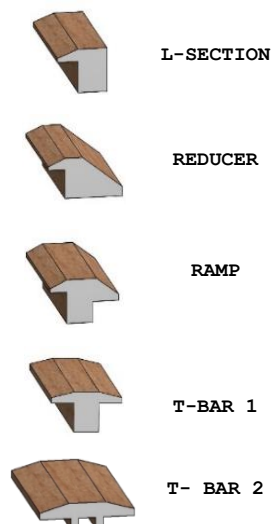

PŘECHODOVÉ LIŠTY, SCHODOVÉ HRANY

MASIVNÍ PŘECHODOVÉ LIŠTY

Řada	Povrch Dokončení Délka (mm)	CHATEAU PELGRIM KAREL IV.		KOLONIAL HARFA VINTAGE		SOFT TONE		Bez pú	
		ART. NO	Kč/m¹	ART. NO	Kč/m¹	ART. NO	Kč/m¹	ART. NO	Kč/m¹
L-SECTION	15x36	THR001	480,00	THR010	480,00	THR019	480,00	THR028	390,00
	20x36	THR002	480,00	THR011	480,00	THR020	480,00	THR029	390,00
REDUCER	15x58	THR003	480,00	THR012	480,00	THR021	480,00	THR030	390,00
	20x58	THR004	480,00	THR013	480,00	THR022	480,00	THR031	390,00
RAMP	15x50	THR005	480,00	THR014	480,00	THR023	480,00	THR032	390,00
	20x50	THR006	480,00	THR015	480,00	THR024	480,00	THR033	390,00
T-BAR 1	15x58	THR007	480,00	THR016	480,00	THR025	480,00	THR034	390,00
	20x58	THR008	480,00	THR017	480,00	THR026	480,00	THR035	390,00
T-BAR 2	4,5x58*	THR009	570,00	THR018	570,00	THR027	570,00	THR036	480,00

*pouze fixní délka 2000mm