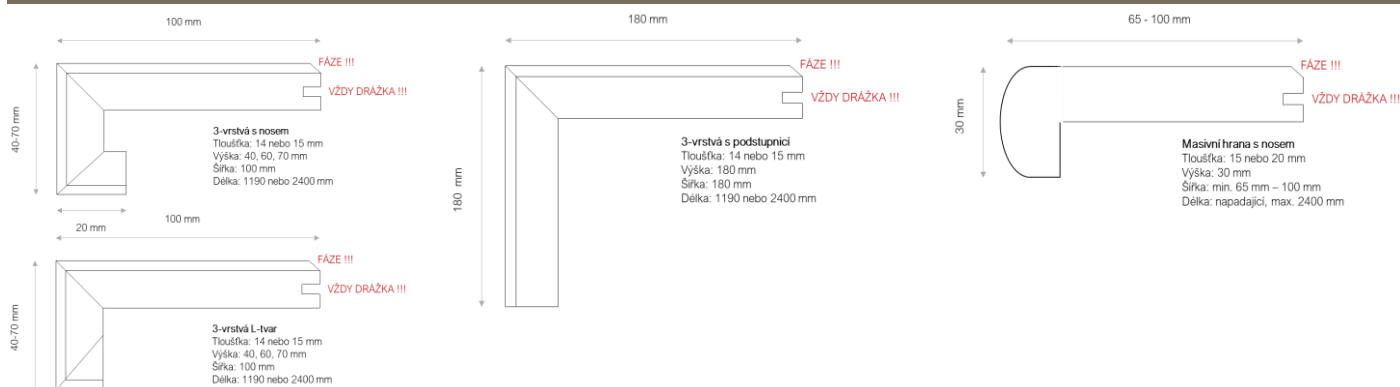

Řada	Povrch Dokončení Třídění	CHATEAU PELGRIM		KOLONIAL		SOFT TONE		HARFA VINTAGE		KAREL IV.		Bez pú	
		ART. NO	Kč/m¹	ART. NO	Kč/m¹	ART. NO	Kč/m¹	ART. NO	Kč/m¹	ART. NO	Kč/m¹	ART. NO	Kč/m¹
3-vrstvá s nosem 14x40-60-70x100	Broušená - hoblovaná Dekorační voskový olej Superb/Elegance	STA037	1150,00	STA043	1150,00	STA049	1150,00	STA055	1150,00	STA061	1150,00	STA031	1070,00
3-vrstvá s nosem 15x40-60-70x100	Kartáčovaná Dekorační voskový olej Superb/Elegance	STA038	1170,00	STA044	1170,00	STA050	1170,00	STA056	1170,00	STA062	1170,00	STA032	1090,00
3-vrstvá L-tvar 14x40-60-70x100	Kartáčovaná Dekorační voskový olej Superb/Elegance	STA039	1150,00	STA045	1150,00	STA051	1150,00	STA057	1150,00	STA063	1150,00	STA033	1070,00
3-vrstvá L-tvar 15x40-60-70x100	Nepravidelně katrovaná Dekorační voskový olej Superb/Elegance	STA040	1170,00	STA046	1170,00	STA052	1170,00	STA058	1170,00	STA064	1170,00	STA034	1090,00
3-vrstvá s podstupnicí 14x180x180	Starý rustikální vzhled Dekorační voskový olej Superb/Elegance	STA041	1300,00	STA047	1300,00	STA053	1300,00	STA059	1300,00	STA065	1300,00	STA035	1220,00
3-vrstvá s podstupnicí 15x180x180	Broušená nebo kartáčovaná Bez pú Superb/Elegance	STA042	1320,00	STA048	1320,00	STA054	1320,00	STA060	1320,00	STA066	1320,00	STA036	1240,00
Masiv hrana s nosem 15x30x100		STA003	1190,00	STA007	1190,00	STA011	1190,00	STA015	1190,00	STA019	1190,00	STA023	1110,00
Masiv hrana s nosem 20x30x100		STA004	1190,00	STA008	1190,00	STA012	1190,00	STA016	1190,00	STA020	1190,00	STA024	1110,00