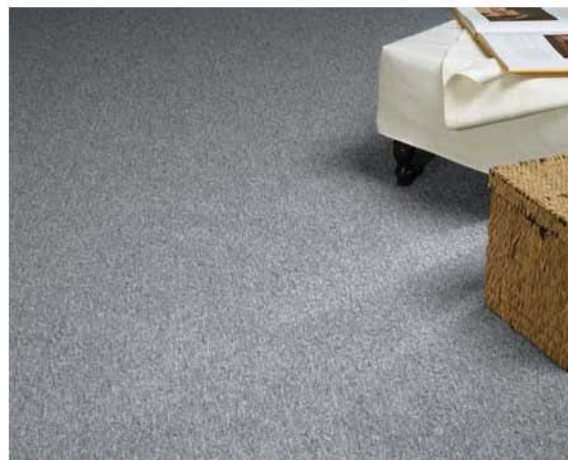

## EFEKT

4 / 5 m

Materiál: 100% PP | Výška celkem: 7 mm | Váha celkem: ca 1145 g/m<sup>2</sup>

5190

5180

5100